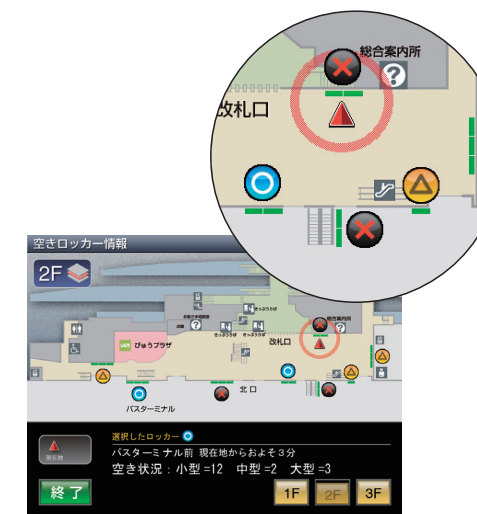

Practical application of "Empty Locker Guidance System" for the first time in Japan

We are promoting the introduction of "Empty Locker Guidance System", which allows you to confirm which lockers are in use on a real-time basis. This system is realized by networking each locker and shows its advantage in sites where lockers are frequently used.