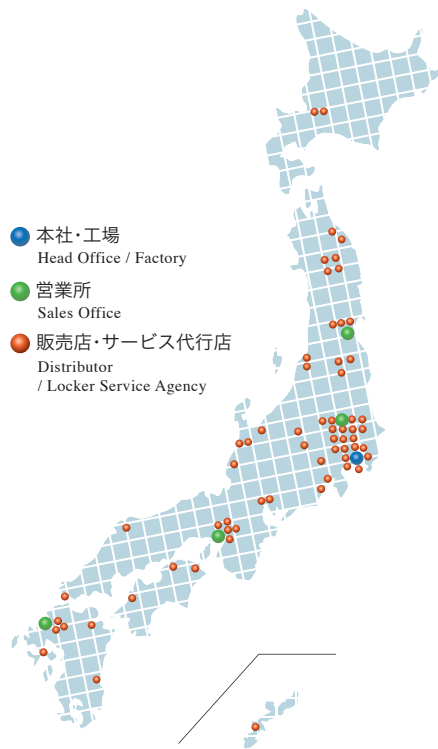

Quality in safety, reliable support

A locker is required high quality because it contributes a long period of time to our customers. To meet these requirements, we carry out strict quality control from manufacturing to shipment. In addition, from the installation to daily maintenance, we respond to customers' requests promptly and considerately, establishing a technical support system anywhere in Japan.