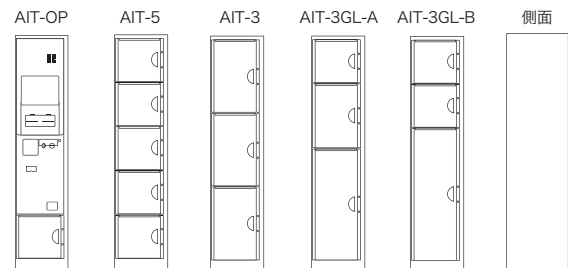

機種	外形寸法 (W)×(D)×(H)	一口有効内寸法 (W)×(D)×(H)
AIT-OP	430×680×1,880	342×663×325
AIT-5	430×680×1,880	342×663×325
AIT-3	430×680×1,880	342×663×561
AIT-3GL-A	430×680×1,880	342×663×325(上) 502(中) 856(下)
AIT-3GL-B	430×680×1,880	342×663×325(上中) 1,034(下)