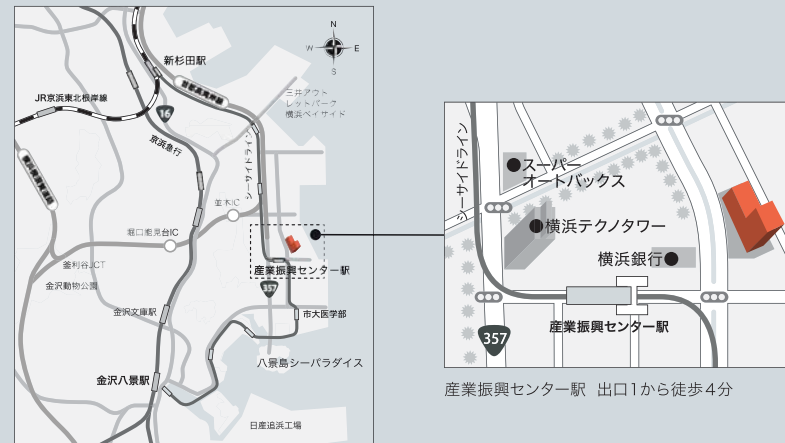

本社アクセスマップ

CORPORATE PROFILE

会社案内

<http://alpha-locker.com>

本社  
〒236-0004 神奈川県横浜市金沢区福浦1-6-8  
代表 TEL:045 (787) 8437 FAX:045 (787) 8440

Head Office  
1-6-8, Fukuura, Kanazawa-ku, Yokohama, Kanagawa, 236-0004  
TEL:045 (787) 8437 FAX:045 (787) 8440