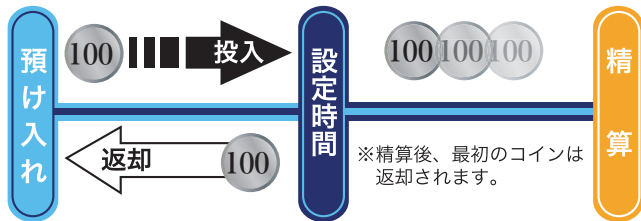

時間管理機能付き
コインリターン式

タイムサービスロッカー

一定時間はコインリターン式の「無料サービス」が可能で、あらかじめ設定した時間を超過して使用した場合は、料金を徴収できるロッカーです。

利用者へのサービスのため「無料コインロッカー」を設置する商業施設、テーマパーク、病院、学校など様々な施設に最適です。

NEW

タッチパネル

延滞お知らせランプ

コインリターン式

長時間の占有使用を防止。
+ 管理業務の軽減。
|| 利用者、管理者の「困った」を解決。

■標準サイズのバリエーション

■TS-3WK-S / TS-3WK

■TS-4WK-S / TS-4WK

■TS-5WK-S / TS-5WK

■TS-2TK-S / TS-2TK

	TS-3WK-S	TS-3WK	TS-4WK-S	TS-4WK	TS-5WK-S	TS-5WK	TS-2TK-S	TS-2TK
口数	4口	6口	6口	8口	8口	10口	5口	6口
1口有効内寸法 (mm)	W346×D422×H505		W346×D422×H370		W346×D422×H290		W226×D422×H774	
外形寸法 (mm)	W840×D455×H1790						W900×D455×H1790	

一定時間無料

赤ランプ
点滅

超過料金発生

●設定時間内は無料で使用出来ます。
※「コインリターン方式」

●設定時間を超過して使用した場合は、
精算機にて精算（超過料金の支払い）を行い
荷物を取り出す方式です。
※精算後、最初に投入したコインはキーを回すと
返却されます。

仕様

ロッカー／ケーシング

材質	SECC
利用方法／ 検銭方式	100円硬貨（1枚）リターン式、メカ検銭 （硬貨寸法検知にて投入防止）
ロック機構	対破壊強化型ロック機構／VPシリーズ （固定式フックユニットによるこじ開け防止）
非常解錠機構	八万ロック（通電中／停電中共に扉毎の強制解錠可能）
表示機能	赤色LEDにて表示 （空き／使用中…消灯、超過使用中…点滅）
電源	DC24V単一（精算機より供給）