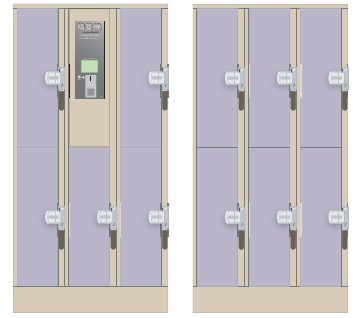

時間管理機能付き
コインリターン式

タイムサービスロッカー

一定時間はコインリターン式の「無料サービス」が可能で、あらかじめ設定した時間を超過して使用した場合は、料金を徴収できるロッカーです。

利用者へのサービスのため「無料コインロッカー」を設置する商業施設、テーマパーク、病院、学校など様々な施設に最適です。

NEW

タッチパネル

延滞お知らせランプ

コインリターン式

長時間の占有使用を防止。
+ 管理業務の軽減。
|| 利用者、管理者の「困った」を解決。

■標準サイズのバリエーション

■TS-3WK-S / TS-3WK

■TS-4WK-S / TS-4WK

■TS-5WK-S / TS-5WK

■TS-2TK-S / TS-2TK

	TS-3WK-S	TS-3WK	TS-4WK-S	TS-4WK	TS-5WK-S	TS-5WK	TS-2TK-S	TS-2TK
口数	4口	6口	6口	8口	8口	10口	5口	6口
1口有効内寸法 (mm)	W346×D422×H505		W346×D422×H370		W346×D422×H290		W226×D422×H774	
外形寸法 (mm)	W840×D455×H1790						W900×D455×H1790	

一定時間無料

赤ランプ
点滅

超過料金発生

●設定時間内は無料で使用出来ます。
※「コインリターン方式」

●設定時間を超過して使用した場合は、
精算機にて精算（超過料金の支払い）を行い
荷物を取り出す方式です。
※精算後、最初に投入したコインはキーを回すと
返却されます。

仕様

ロッカー／ケーシング

材質	SECC
利用方法／ 検銭方式	100円硬貨（1枚）リターン式、メカ検銭 （硬貨寸法検知にて投入防止）
ロック機構	対破壊強化型ロック機構／VPシリーズ （固定式フックユニットによるこじ開け防止）
非常解錠機構	八万ロック（通電中／停電中共に扉毎の強制解錠可能）
表示機能	赤色LEDにて表示 （空き／使用中…消灯、超過使用中…点滅）
電源	DC24V単一（精算機より供給）

精算機

前面操作扉／ コインボックス	MPZロック
接続ロッカー数	最大16本（但し口数合計128口以下）
停電保証	メモリー記憶保持72時間以上、オプションにて無停電電源による動作継続保証可能
動作環境	温度5～40℃、湿度30～85%RH
設置条件	屋内／垂直設置、有人管理を要す
検銭部／ 検銭方式	電子検銭方式、100円硬貨専用、収納枚数／100円硬貨約1500枚

注意 ●ご使用の前に、取扱説明書をよくお読みになってから正しくお使い下さい。