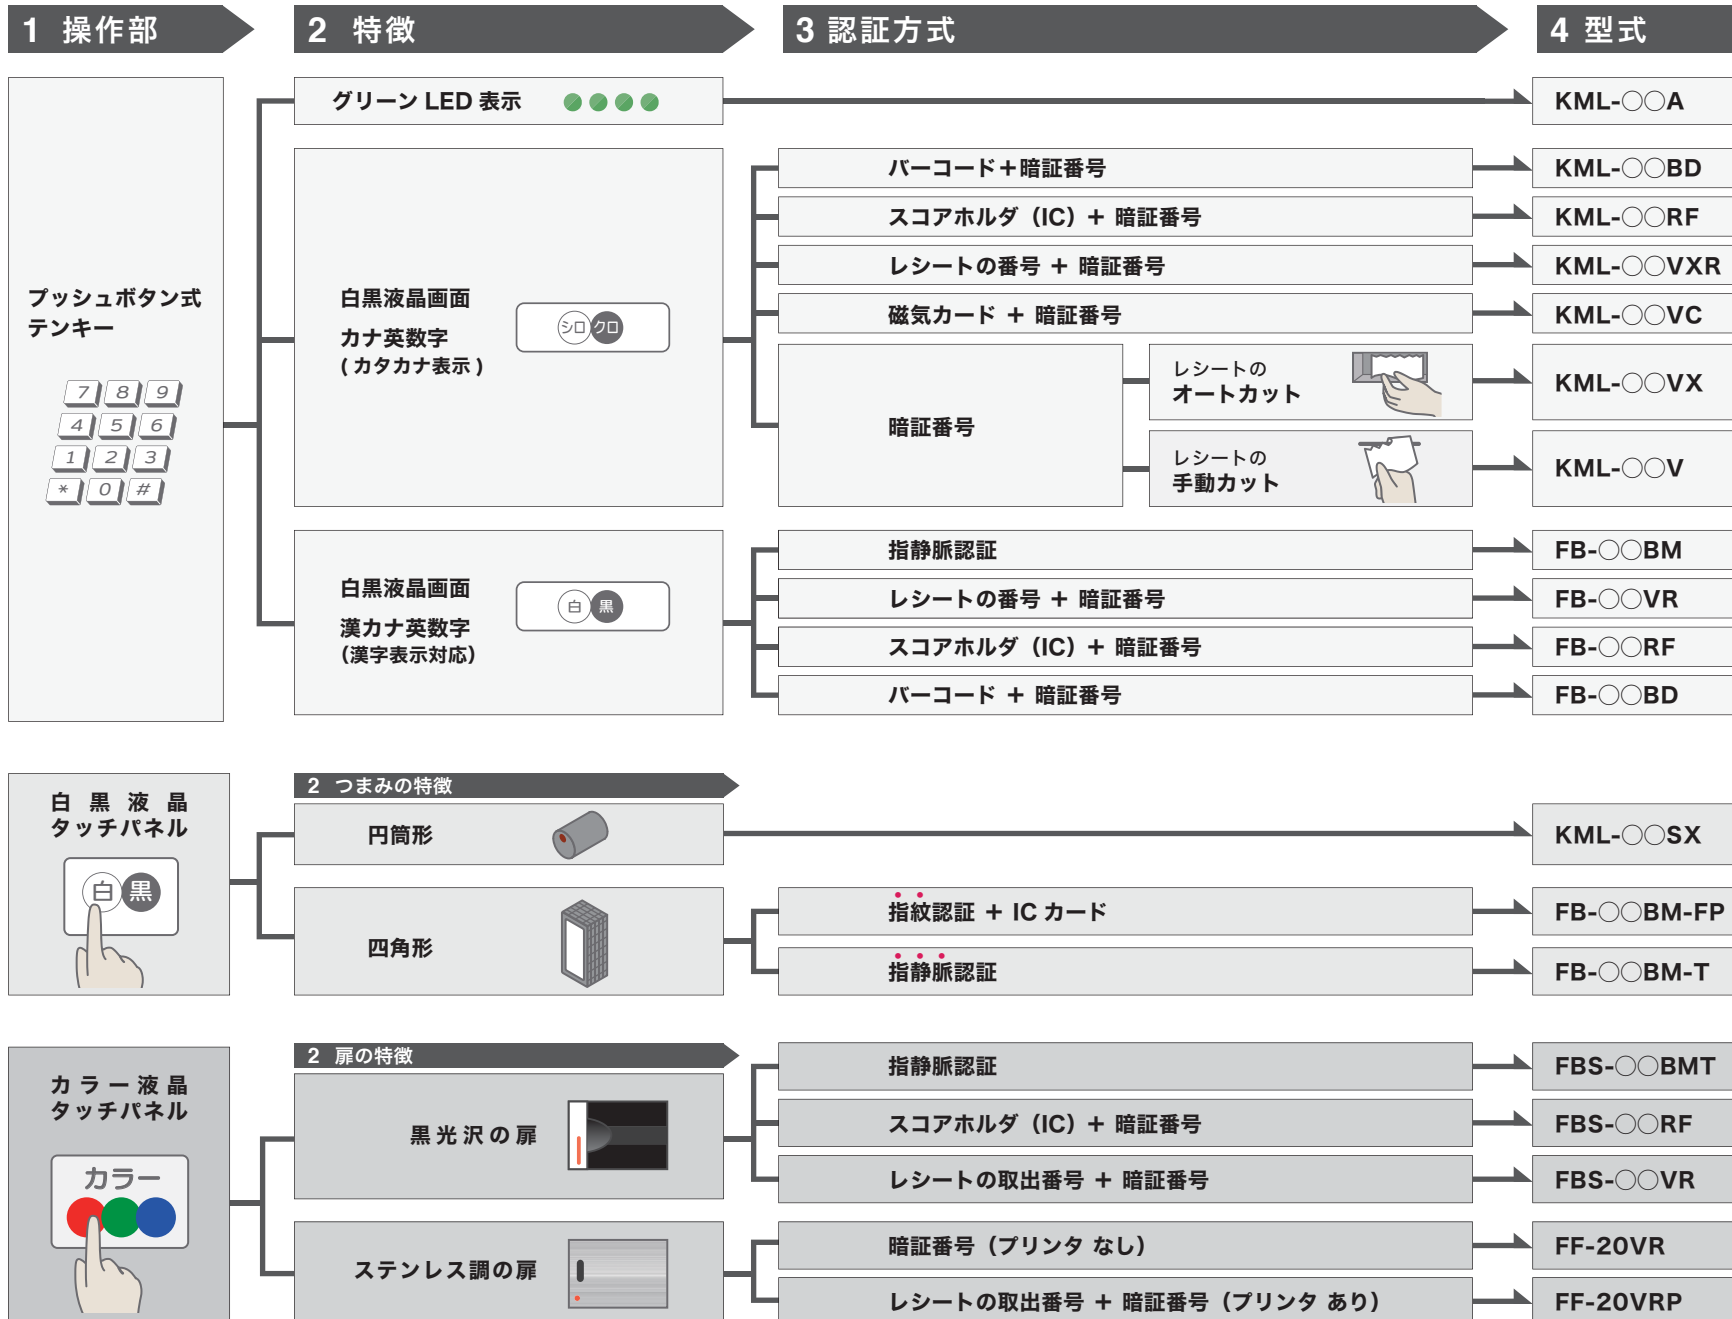

フリーボックスシリーズ型式確認シート

お使いになっている機種を調べる際にお使いください。
記載のない機種もあります。わからない場合はお問い合わせください。

※型式の○○には扉の数
2ケタが入ります。

型式がわからない場合
操作部(下図点線部)を撮影して
メールでお問い合わせください。