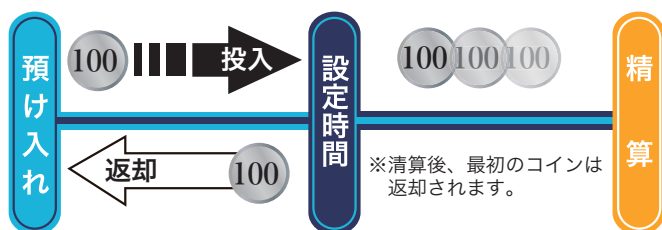

時間管理機能付き
コインリターンロッカー

タイムサービス ロッカー

一定時間はコインリターン式の「無料サービス」が可能で、あらかじめ設定した時間を超過して使用した場合は、料金を徴収できるロッカーです。

利用者へのサービスのため「無料コインロッカー」を設置する商業施設、テーマパーク、病院、学校など様々な施設に最適です。

NEW

タッチパネル

延滞お知らせランプ

コインリターン式

長時間の占有使用を防止。
+ 管理業務の軽減。
|| 利用者、管理者の「困った」を解決。

■標準サイズのバリエーション

■TS-3WK-S / TS-3WK

■TS-4WK-S / TS-4WK

■TS-5WK-S / TS-5WK

■TS-2TK-S / TS-2TK

	TS-3WK-S	TS-3WK	TS-4WK-S	TS-4WK	TS-5WK-S	TS-5WK	TS-2TK-S	TS-2TK
口数	4口	6口	6口	8口	8口	10口	5口	6口
1口有効内寸法 (mm)	W346×D422×H505		W346×D422×H370		W346×D422×H290		W226×D422×H774	
外形寸法 (mm)	W840×D455×H1790						W900×D455×H1790	

一定時間無料

赤ランプ
点滅

超過料金発生

●設定時間内は無料で使用出来ます。
※「コインリターン方式」ーコイン返却

●設定時間を超過して使用した場合は、
精算機にて精算（超過料金の支払い）を行い
荷物を取り出す方式です。
※その際、最初に投入したコインはKEYを回すこと
により返却されます。

仕様

ロッカー/ケーシング

材質	SECC
利用方法/ 検銭方式	100円硬貨（1枚）リターン式、メカ検銭 （硬貨寸法検知にて投入防止）
ロック機構	対破壊強化型ロック機構/VPシリーズ （固定式フックユニットによるこじ開け防止）
非常解錠機構	八万ロック（通電中/停電中共に扉毎の強制解錠可能）
表示機能	赤色LEDにて表示 （空き/使用中…消灯、超過使用中…点滅）
電源	DC24V単一（精算機より供給）