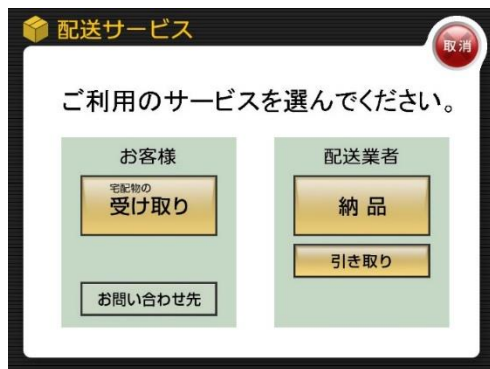

コインロッカーに届いた荷物を取り出し方

1

「配送サービス」ボタンをタッチ

2

「受け取り」ボタンをタッチ

3

受取パスワードを入力し
「確認」ボタンをタッチ

4

解錠されたボックスから
お荷物を取り出す