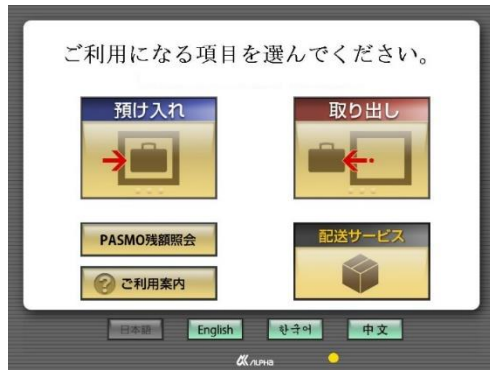

コインロッカーに届いた荷物を取り出し方

1

「配送サービス」ボタンをタッチ

2

「受け取り」ボタンをタッチ

3

受取パスワードを入力し
「確認」ボタンをタッチ

4

解錠されたボックスから
お荷物を取り出す