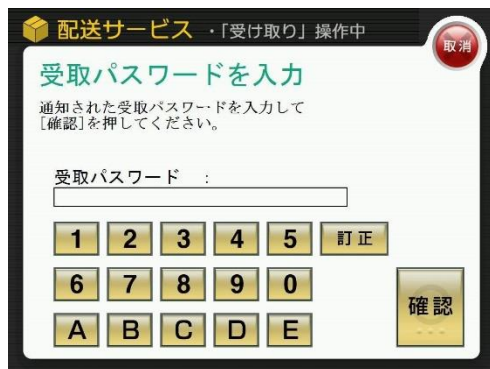

コインロッカーに届いた荷物を取り出し方

1

「配送サービス」ボタンをタッチ

2

「受け取り」ボタンをタッチ

3

受取パスワードを入力し
「確認」ボタンをタッチ

4