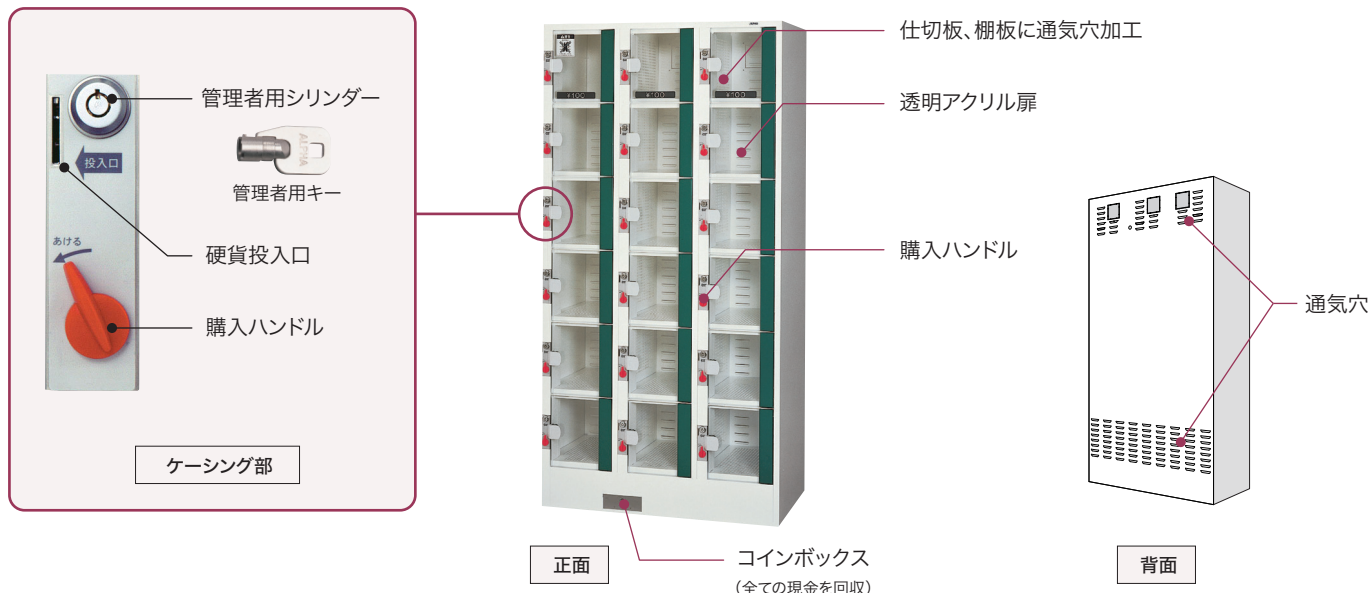

ロッカーに入る商品であれば形、大きさ、数量は自由です

商品ごとに価格設定

100円から1000円までの価格を設定することができます

商品が見える

扉が透明なのでお客様は商品を見て選ぶことができます

簡単操作で購入

代金を入れてハンドルを回すと商品を取り出せます

セルフ販売だから、営業時間を問わず商品を提供できます

■価格の設定範囲

ケーシングの種類	対応硬貨	価格設定
標準ケーシング	100円硬貨	100～600円 (100円単位)
500円硬貨ケーシング (オプション)	500円硬貨	500円、1000円

- ・商品の価格は各ロッカーのケーシングごとに設定できます。
- ・一度投入した硬貨は返却できません。
- ・お釣りは出ません。

■商品の補充方法

① 扉を開けて商品を入れる。

② 管理者用キーをまわす。

③ 購入ハンドルを回して施錠する。

■商品の購入方法

① 代金を投入する。

② 購入ハンドルを左に回す。

③ 扉を開けて商品を取り出す。

■主な仕様

型式	SV-12K6AT
扉数	18扉 (3列6段)
外形寸法	W900 × D455 × H1790 (mm)
有効内寸法	W225 × D428 × H236 (mm)
質量	約100 kg
設置環境	雨風、日光が直接あたらない場所 水平で安定した場所 転倒防止のため壁面、床面等へ固定
オプション	500円硬貨ケーシング ※500円硬貨専用で500円または、1000円 の価格を設定可能