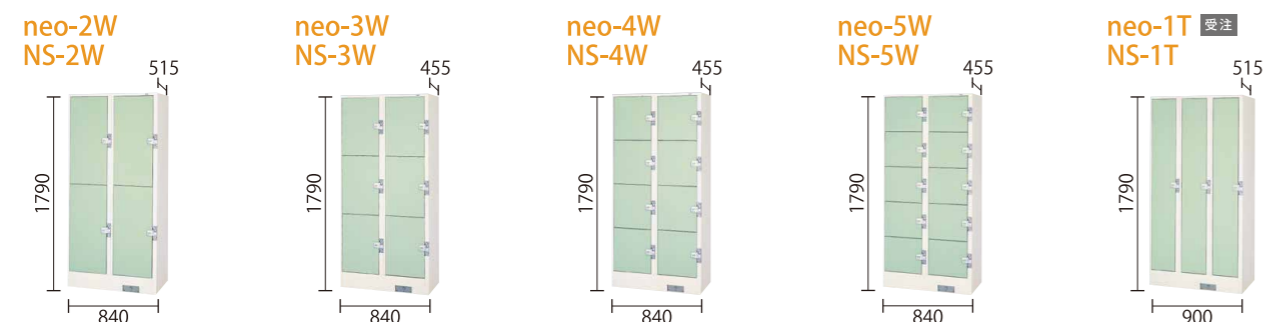

# INSシリーズ

丈夫で長持ち。  
スタンダードなコインロッカーの決定版です。

設置場所を選ばない、スタンダードなシリーズです。堅牢なケーシングに定評があります。アクリル扉で内部が見える仕様もお選びいただけます。

設置事例  
◀ P.5

### 主な仕様

- 運用方式: 有料式/リターン式
- 最大投入枚数:

有料式		リターン式	
10円	3枚	10円	1枚
50円	2枚	50円	1枚
100円	6枚	100円	2枚
500円(オプション)	2枚	500円(オプション)	1枚
専用メダル	1枚	専用メダル	1枚

受注...受注生産品 単位:ミリ

4人用 (2列2段: 4口)    6人用 (2列3段: 6口)    8人用 (2列4段: 8口)    10人用 (2列5段: 10口)    3人用 (3列1段: 3口)