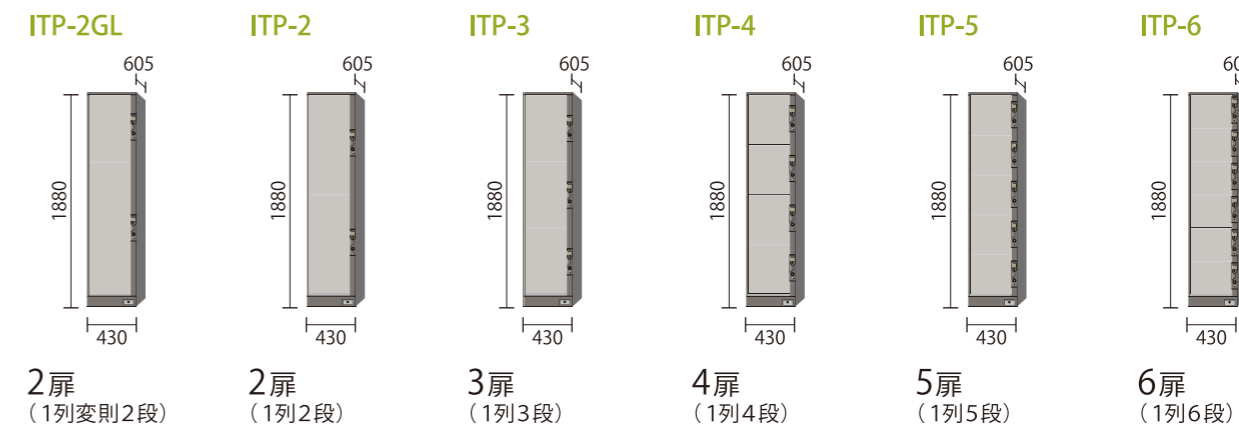

標準色

扉 : ライトグレー
(日建設計 N95-Y6)

筐体 : ダークグレー
(日建設計 N95-N8)

単位:ミリ