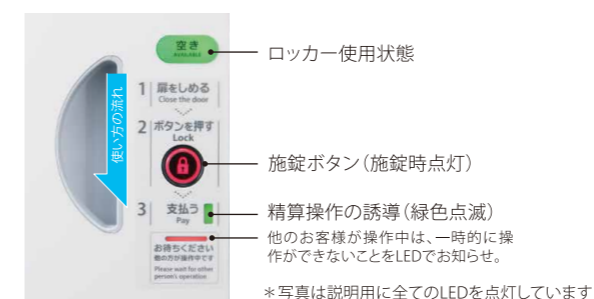

戸惑わないために

操作手順を扉ごとに表記し、同時にLEDを効果的に使いました。操作画面では読みやすいフォントを採用、さらに色の識別が困難な方でも正しく認識できるよう色使いを配慮しています。