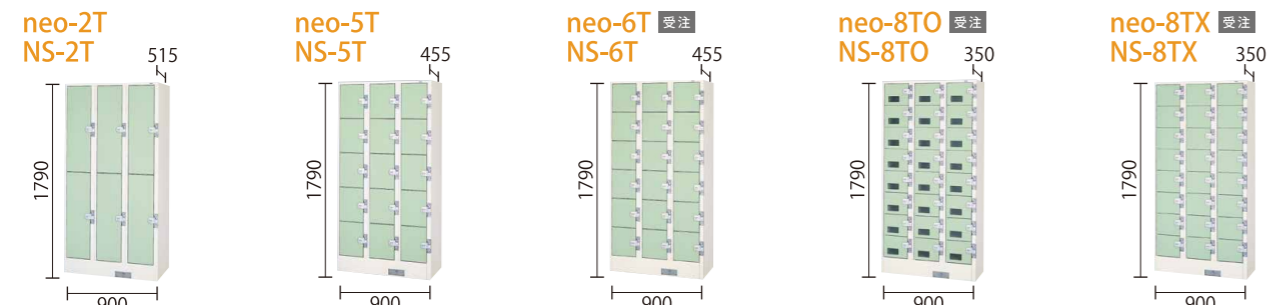

### 主な仕様

- 運用方式: 有料式/リターン式
- 最大投入枚数:

有料式		リターン式	
10円	3枚	10円	1枚
50円	2枚	50円	1枚
100円	6枚	100円	2枚
500円(オプション)	2枚	500円(オプション)	1枚
専用メダル	1枚	専用メダル	1枚

受注...受注生産品 単位:ミリ

4人用 (2列2段: 4口)    6人用 (2列3段: 6口)    8人用 (2列4段: 8口)    10人用 (2列5段: 10口)    3人用 (3列1段: 3口)

6人用 (3列2段: 6口)    15人用 (3列5段: 15口)    18人用 (3列6段: 18口)    24人用 (3列8段: 24口)    24人用 (3列8段: 24口)