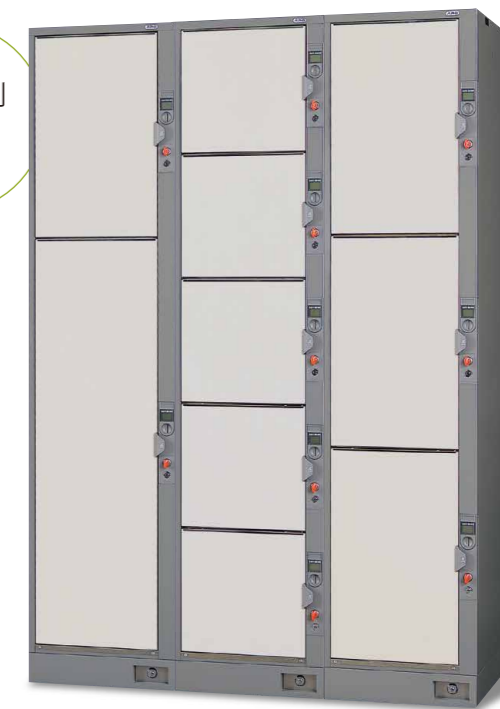

### 高性能多機能LCD

故障表示や超過による別途保管を表示。  
管理業務の効率向上が期待できます。

利用者用キー

管理者用キー1  
(非常時開閉用)

管理者用キー2  
(全管理操作)

ケーシング

設置事例  
◀P.6

標準色