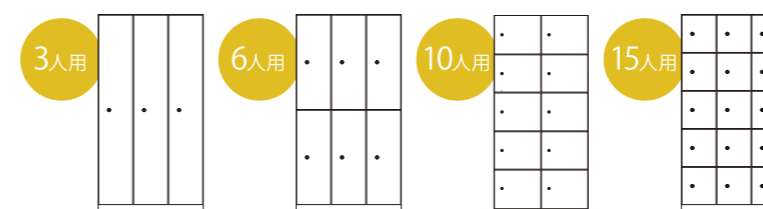

扉のレイアウト例

更衣用からシューズ、小物用の各種レイアウト、扉数も幅広く取り揃えております。

更衣用タイプ

シューズタイプ

バリアフリータイプ

step 3 デザインを決める

ロッカールームのイメージを左右する、材質、色をお選びください。