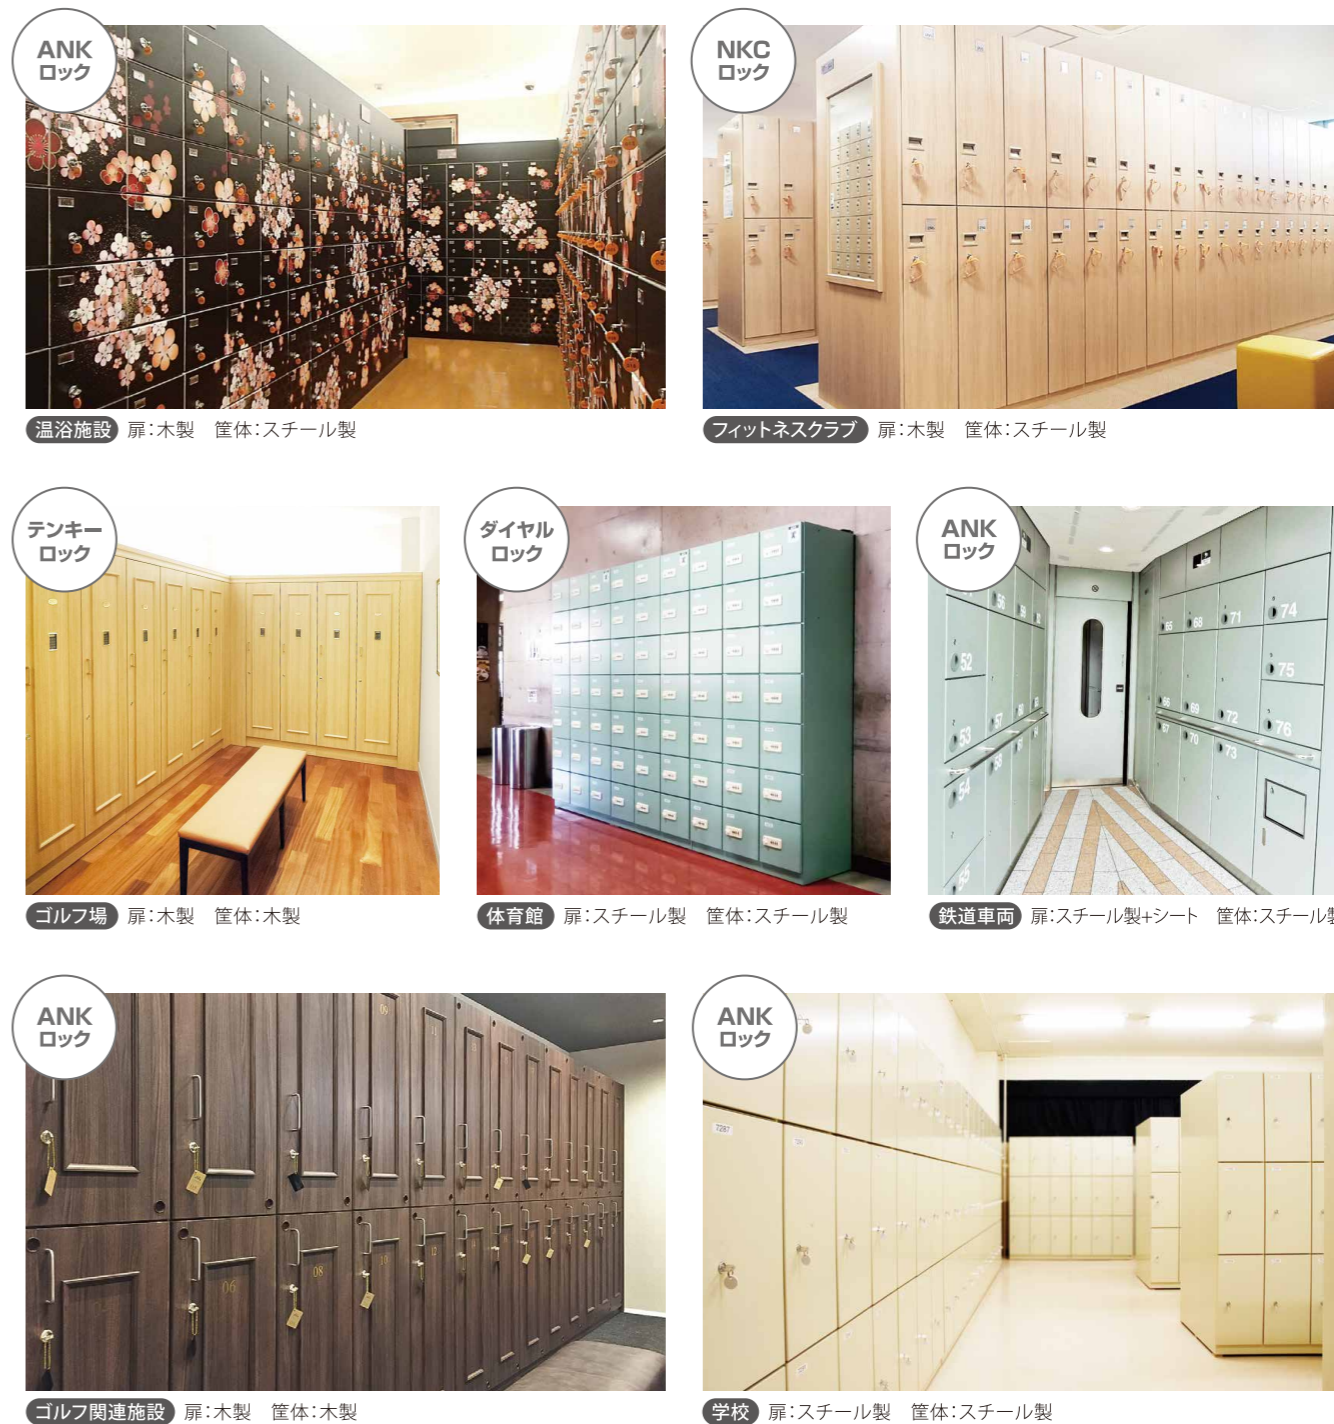

施設や空間の雰囲気に合わせて ご希望通りのロッカーをお届けします。

利用シーンに合わせたご要望をかたちにします。選べる豊富なキー&ロックは、ご利用者の利便性や安全性にお応えすると共に、管理・運用の業務向上と負担軽減にも貢献します。また、環境に合わせたレイアウトや演出も自由自在にアレンジでき、施設の価値を高めます。

設置事例

カスタムメイド ロッカーの選び方

まず、要となるロック選びから。
アルファロッカーの強みである用途に合わせた豊富な種類をご用意しております。
そして外装選びで空間とのコーディネート。
本体を決めたらご希望のロッカーの完成です。

step 1 ロックを選ぶ

運用方法、管理業務、安全性、コストを考慮して最適なロックをお選びください。

step 2 仕様を決める

用途や収納品の種類により最適な扉レイアウト、アクセサリをお選びください。

step 3 デザインを決める

ロッカールームのイメージを左右する、材質、色をお選びください。