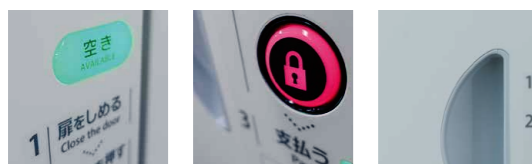

ロッカーの利用状況をわかりやすく。