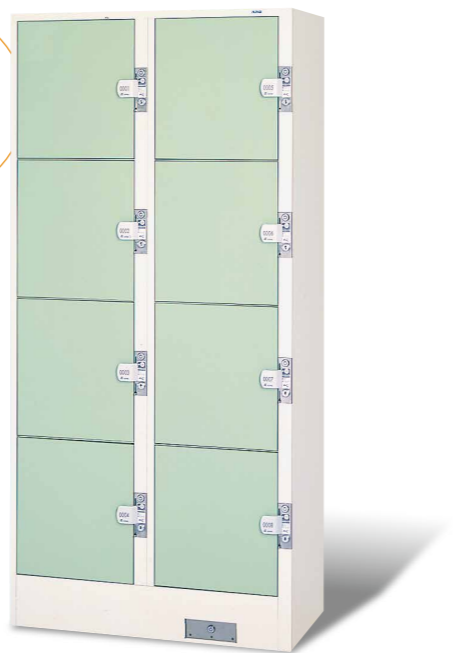

Ineoシリーズ

スタンダードなロッカーでローコスト版を実現。
導入しやすさも特長です。

更衣室から手荷物保管、あらゆる施設のベーシックなご利用シーンに対応できる、リーズナブルなロッカーです。

設置事例
◀ P.5

主な仕様

- 運用方式: 有料式/リターン式
- 最大投入枚数:

有料式		リターン式	
10円	3枚	10円	2枚
50円	3枚	50円	2枚
100円	3枚	100円	2枚
500円(オプション)	2枚	500円(オプション)	2枚
専用メダル	3枚	専用メダル	2枚

INSシリーズ

丈夫で長持ち。
スタンダードなコインロッカーの決定版です。

設置場所を選ばない、スタンダードなシリーズです。堅牢なケーシングに定評があります。アクリル扉で内部が見える仕様もお選びいただけます。

設置事例
◀ P.5

主な仕様

- 運用方式: 有料式/リターン式
- 最大投入枚数:

有料式		リターン式	
10円	3枚	10円	1枚
50円	2枚	50円	1枚
100円	6枚	100円	2枚
500円(オプション)	2枚	500円(オプション)	1枚
専用メダル	1枚	専用メダル	1枚

受注...受注生産品 単位:ミリ

4人用 (2列2段: 4口)   6人用 (2列3段: 6口)   8人用 (2列4段: 8口)   10人用 (2列5段: 10口)   3人用 (3列1段: 3口)

6人用 (3列2段: 6口)   15人用 (3列5段: 15口)   18人用 (3列6段: 18口)   24人用 (3列8段: 24口)   24人用 (3列8段: 24口)

標準色

neo・NSシリーズ共通

NSシリーズ

外装はneo, NS共にカスタマイズ対応を承ります。

受注...受注生産品 単位:ミリ

20人用 (4列5段: 20口)   3人用 (1列3段: 3口)   8人用 (2列4段: 8口)   10人用 (2列5段: 10口)   15人用 (3列5段: 15口)   18人用 (3列6段: 18口)