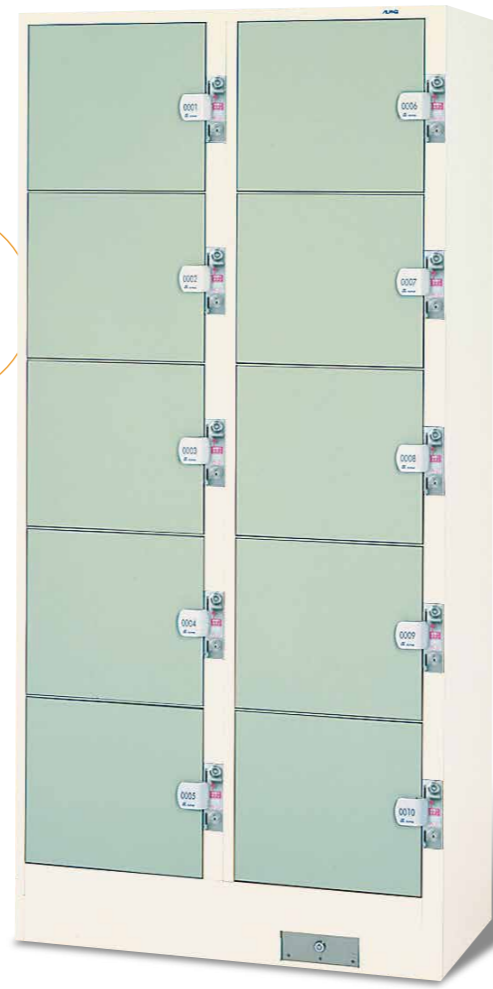

DEPシリーズ グリーン購入法適合

「お支払いは一度だけで、何度も開閉できて便利!」
「お帰りボタンを押すと料金が戻って嬉しい!」

何度もロッカーの荷物を出し入れすることが多いレジャーシーン。
はじめのお支払い後は何度も荷物を出し入れが可能で、ご利用後に料金の一部が返却されます。
ご利用の方にも嬉しいサービスとロッカーの回転率向上が特長です。

設置事例
◀ P.4

標準色

- 扉 : ソフトグリーン (日塗工 42-70D)
- 筐体: アイボリー (日塗工 25-80C)

外装はカスタマイズ対応を承ります。

お支払いは
はじめの施錠時の一度だけ!
何度でも鍵だけで扉の開け閉めが可能です。

お帰りボタン
ご利用後は解錠してお帰りボタンを押すと
コインが(一部)返却されます。

八万ロック
非常時には、管理者用マスターキーを差し
込み簡単に解錠できます。

ソリッドロック
鍵の紛失時に脱着交換が簡単に行えます。

主な仕様

- 運用方式: 有料式

最大投入枚数:

10円	5枚
50円	3枚
100円	7枚

回収設定枚数:

10円	0~3枚
50円	0~2枚
100円	0~5枚

返却設定枚数:

10円	1~2枚 (5枚受入時は2枚返却)
50円	1枚
100円	1~2枚 (7枚受入時は2枚返却)

単位: ミリ

型番	幅	高さ	人数	口数
DEP-2W	840	1790	4人用	(2列2段: 4口)
DEP-3W	840	1790	6人用	(2列3段: 6口)
DEP-4W	840	1790	8人用	(2列4段: 8口)
DEP-5W	840	1790	10人用	(2列5段: 10口)
DEP-1T	900	1790	3人用	(3列1段: 3口)
DEP-2T	900	1790	6人用	(3列2段: 6口)
DEP-5T	900	1790	15人用	(3列5段: 15口)
DEP-6T	900	1790	18人用	(3列6段: 18口)